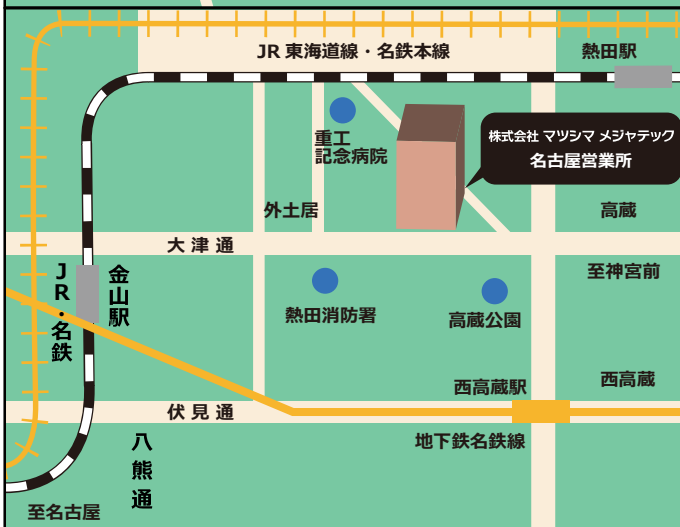

名古屋営業所
〒456-0013
名古屋市熱田外土居町 9-14
トキワタ外土居ビル 5 F
T E L : 052-679-6301

アクセス

J R 東海道線・名鉄本線
金山駅・・・徒歩 15 分

地下鉄名鉄線
西高蔵駅・・・徒歩 15 分