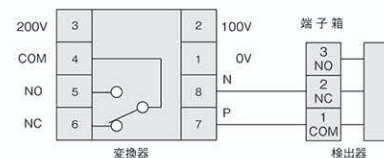

\*1:旧形の変換器型式AMDC-24との組合せでご使用の場合は、a接点接続となります。 \*2:高温形(オプション) \*3:本質安全防爆形も製作いたします。

● 外形寸法

検出器

変換器

● 端子図

記載内容は、お断りなく変更することがありますのでご了承ください。  
All Rights Reserved Copyright © 2015, Matsushima Measure Tech Co., Ltd.