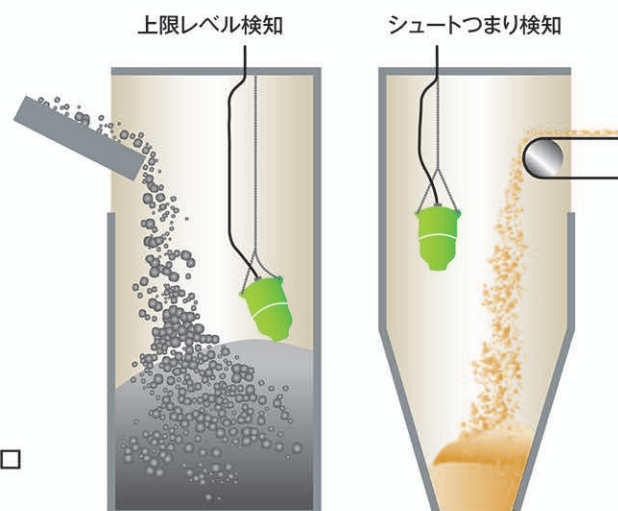

## 粉・粒・塊体貯蔵物の 上限レベルを安定して 検出します!

満量スイッチは、粉粒状や塊状貯蔵物の上限レベルを検出する頑丈なレベルスイッチであり、チルト式検出器と変換器で構成しています。

チルト式検出器は、ステンレス製のチェーンでホッパー内に吊り下げる構造になっており、貯蔵物が増加して検出器がおよそ20°傾いたときに動作します。

変換器内部の出力リレーは、検出器が動作してからタイマの設定時間(1~10s)が経過すると作動します。

満量スイッチのケーシング部には強度に優れたアルミニウム合金を採用していますので、通常のレベルスイッチが利用できない過酷な環境でも使用できます。

MFFC-20C  
検出器

AMDC-12C  
変換器

### 特長

- 簡単な構造で頑丈です。
- 摩耗に強い上限スイッチです。
- 粒体や塊体に使えます。
- 保護構造はIP67です。
- 粉体では、検出用パドルを付ける事で検出できます。(オプション)

### アプリケーション例

- クリンカサイロ ■ 石炭・コークスサイロ ■ 砂利、砂サイロ
- 鉱石サイロ ■ セメントサイロ ■ 骨材ビン など

● 仕様

検出器

|         |                        |
|---------|------------------------|
| 形 式     | MFFC-20C               |
| 操 作 角 度 | 約20°(検出ウェイト部の角度にて)     |
| 検 出 距 離 | 取付位置から5m max           |
| 内蔵スイッチ  | VX-015-1A3マイクロスイッチ     |
| 接 点     | c接点 *1                 |
| 接 点 容 量 | 125V AC0.1A 30V DC0.1A |
| 許 容 温 度 | -15℃~60℃(150℃ *2)      |
| 保 護 構 造 | IP 67                  |
| 検出部塗装色  | MUNSELL 7.5GY 6/10     |
| 端子箱塗装色  | MUNSELL 5Y 7/1         |
| 質 量     | 5kg(スイッチ部 2.5kg)       |