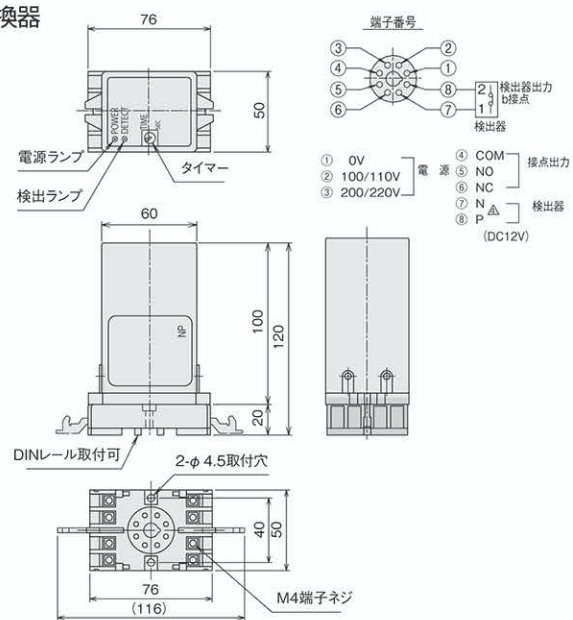

### アプリケーション例

- クリンカサイロ ■ 石炭・コークスサイロ ■ 砂利、砂サイロ
- 鉱石サイロ ■ セメントサイロ ■ 骨材ビン など

● 仕様

検出器

|         |                        |
|---------|------------------------|
| 形 式     | MFFC-20C               |
| 操 作 角 度 | 約20°(検出ウェイト部の角度にて)     |
| 検 出 距 離 | 取付位置から5m max           |
| 内蔵スイッチ  | VX-015-1A3マイクロスイッチ     |
| 接 点     | c接点 *1                 |
| 接 点 容 量 | 125V AC0.1A 30V DC0.1A |
| 許 容 温 度 | -15℃~60℃(150℃ *2)      |
| 保 護 構 造 | IP 67                  |
| 検出部塗装色  | MUNSELL 7.5GY 6/10     |
| 端子箱塗装色  | MUNSELL 5Y 7/1         |
| 質 量     | 5kg(スイッチ部 2.5kg)       |

変換器

|         |                                |
|---------|--------------------------------|
| 形 式     | AMDC-12C                       |
| 検出器との接続 | b接点(フェールセーフ対応)                 |
| 出 力 接 点 | 1c接点                           |
| 接 点 容 量 | AC 250V 2A(抵抗負荷)               |
| タ イ マ   | 1~10s 可変                       |
| 表 示 灯   | Power : 電源表示<br>Detect : 動作表示  |
| 許 容 温 度 | -10℃~50℃                       |
| 保 護 構 造 | IP 40                          |
| 電 源     | AC 100/110V, 200/220V, 50/60Hz |
| 質 量     | 0.4kg                          |

\*1:旧形の変換器型式AMDC-24との組合せでご使用の場合は、a接点接続となります。 \*2:高温形(オプション) \*3:本質安全防爆形も製作いたします。

● 外形寸法

検出器

変換器

● 端子図

記載内容は、お断りなく変更することがありますのでご了承ください。  
All Rights Reserved Copyright © 2015, Matsushima Measure Tech Co., Ltd.