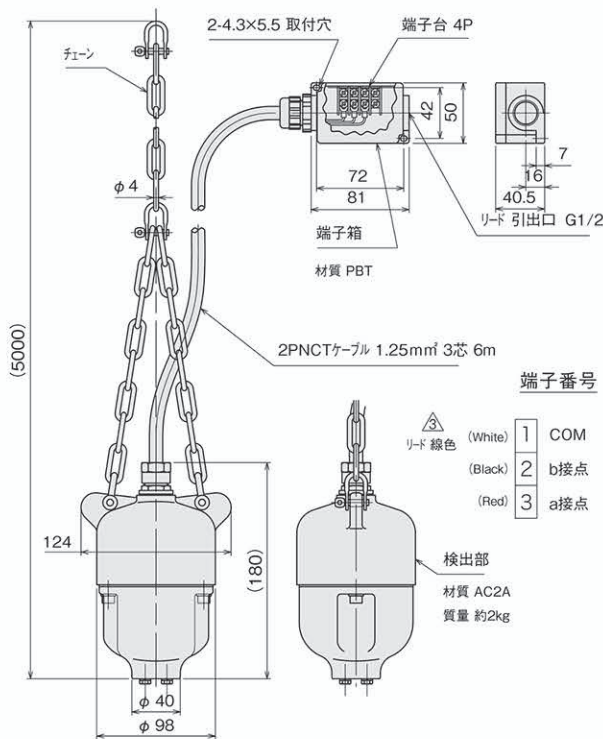

### アプリケーション例

- クリンカサイロ ■ 石炭・コークスサイロ ■ 砂利、砂サイロ
- 鉱石サイロ ■ セメントサイロ ■ 骨材ビン など

● 仕様

検出器

|         |                        |
|---------|------------------------|
| 形 式     | MFFC-20C               |
| 操 作 角 度 | 約20°(検出ウェイト部の角度にて)     |
| 検 出 距 離 | 取付位置から5m max           |
| 内蔵スイッチ  | VX-015-1A3マイクロスイッチ     |
| 接 点     | c接点 *1                 |
| 接 点 容 量 | 125V AC0.1A 30V DC0.1A |
| 許 容 温 度 | -15℃~60℃(150℃ *2)      |
| 保 護 構 造 | IP 67                  |
| 検出部塗装色  | MUNSELL 7.5GY 6/10     |
| 端子箱塗装色  | MUNSELL 5Y 7/1         |
| 質 量     | 5kg(スイッチ部 2.5kg)       |

変換器

|         |                                |
|---------|--------------------------------|
| 形 式     | AMDC-12C                       |
| 検出器との接続 | b接点(フェールセーフ対応)                 |
| 出 力 接 点 | 1c接点                           |
| 接 点 容 量 | AC 250V 2A(抵抗負荷)               |
| タ イ マ   | 1~10s 可変                       |
| 表 示 灯   | Power : 電源表示<br>Detect : 動作表示  |
| 許 容 温 度 | -10℃~50℃                       |
| 保 護 構 造 | IP 40                          |
| 電 源     | AC 100/110V, 200/220V, 50/60Hz |
| 質 量     | 0.4kg                          |

\*1:旧形の変換器型式AMDC-24との組合せでご使用の場合は、a接点接続となります。 \*2:高温形(オプション) \*3:本質安全防爆形も製作いたします。

● 外形寸法

検出器

変換器

● 端子図

記載内容は、お断りなく変更することがありますのでご了承ください。  
All Rights Reserved Copyright © 2015, Matsushima Measure Tech Co., Ltd.